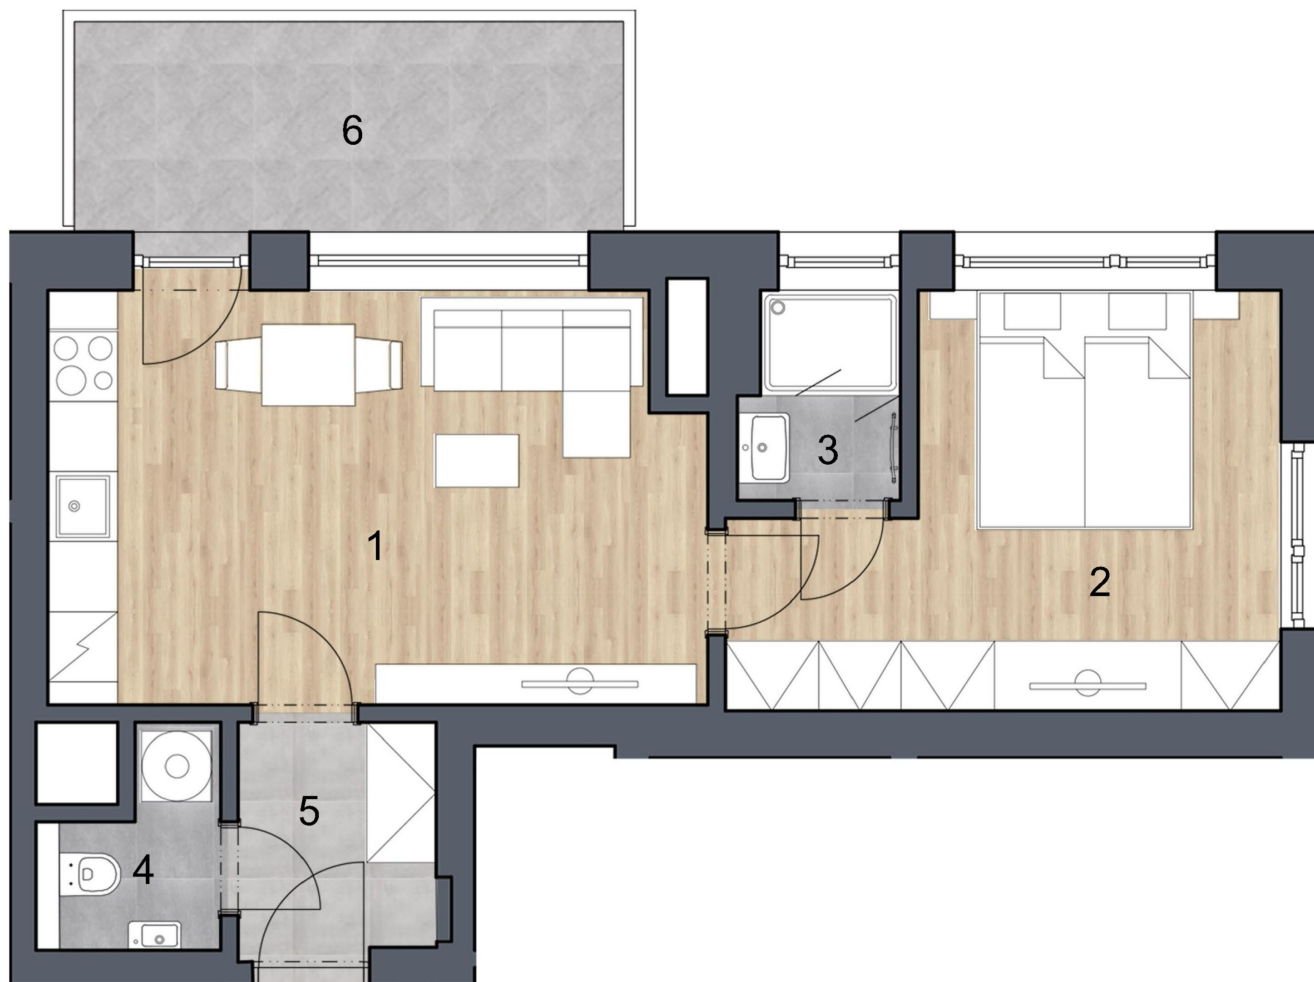

byt Z.3.1. | 2+kk | 3 NP

LEGENDA MÍSTNOSTÍ

	m ²
1 Obývací pokoj + kuchyňský kout	19,86
2 Ložnice	13,9
3 Koupelna	2,46
4 WC	2,25
5 Předsíň	3,58
Užitná plocha bytu	42,05

Podlahová plocha bytu 44,94

6 Balkon 8,66

Celková plocha 53,6

SITUACE CELKOVÁ

POHLED