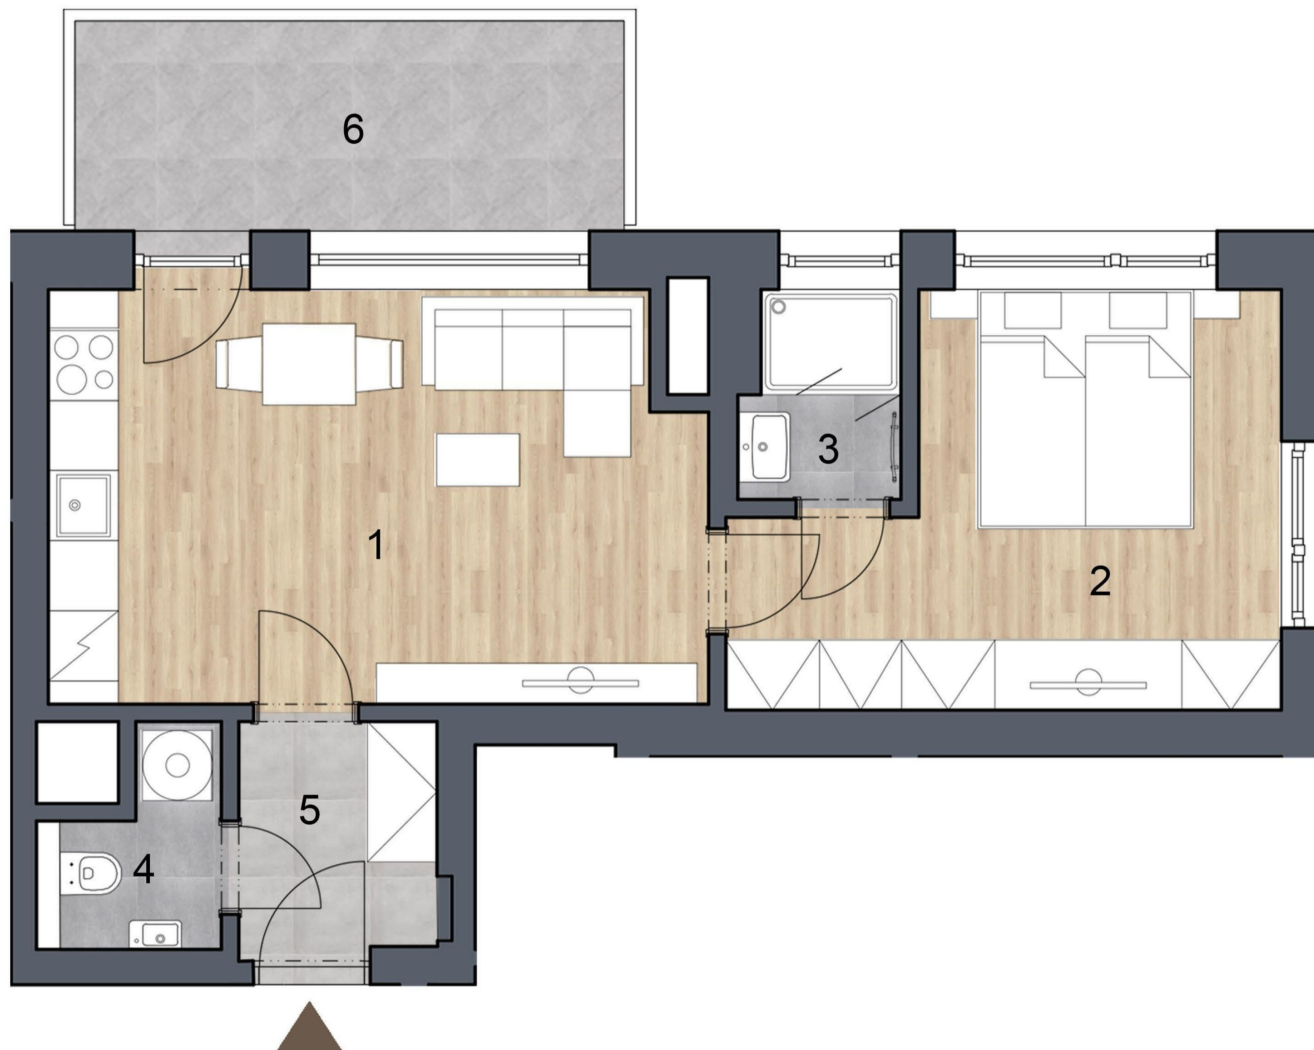

byt Z.2.1. | 2+kk | 2 NP

## LEGENDA MÍSTNOSTÍ

	m <sup>2</sup>
1 Obývací pokoj + kuchyňský kout	19,86
2 Ložnice	13,9
3 Koupelna	2,44
4 WC	2,2
5 Předstíň	3,64
Užitná plocha bytu	42,04

Podlahová plocha bytu 45,09

6 Balkon 8,66

Celková plocha 53,75